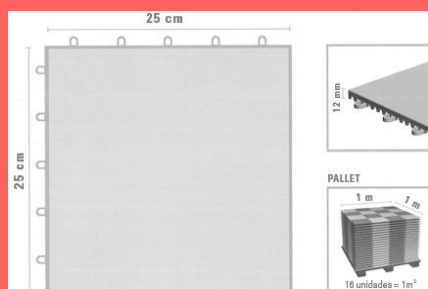

BALDOSAS ENCASTRABLES

a. Baldosas Encastrables modelo “PET” y “Polipropileno”:

*Características comunes a ambos modelo Pet y Polipropileno: Alta Resistencia, durables y resistentes a la mayoría solventes y químicos”. No requieren adhesivos para su instalación que se realiza de manera muy sencilla y rápida (así también su desinstalación).

*Propiedades comunes: Amortiguan el peso de las Personas al caminar, saltar, correr. Modelos Lisos y Calados (que permiten el paso del agua, aceites, arena, tierra, etc).

Propiedades Polipropileno: Antifatigas, Antideslizantes Flexibles.

Propiedades Pet: Antigolpes y Torceduras.

Uso: Interior y Exterior (cuentan con protección UV).

Mantenimiento: No requieren. En caso rotura se sustituye solo la pieza dañada.

*Ideal Común a ambas: Cocinas, Comedores, Muelles, Fábricas, Bares, Restaurantes, Comercios, Oficinas Públicas y Privadas, Hospitales, Clínicas, Hoteles, Residencias Geriátricas, Clubes, Supermercados, Shoppings, Centros Comerciales, Industrias, Frigoríficos, Curtiembres, Químicas, Fábricas de Alimentos, Laboratorios, etc.

Ideal modelo Polipropileno: Campos deportivos, Basquet, Gimnasia, Futbol Sala, Basquet, Gimnasia Deportiva, Piscinas, Cocinas, Pollerías, Carnicerías. Jardines Infantes, Playgrounds.

Ideal modelo Pet: Campos deportivos, Gimnasia, Futbol, Voley, Basquet, Tenis, etc.

Baldosas “Encastrables”	Dimensiones	Espesor	Colores	Modelos
Baldosas Encastrables Pisos “PET”.	0,25 x0,25 mts	12 mms	Blanco, Azul, Terracota, Verde, Celeste, Gris, etc	LISAS Y CALADAS
Baldosas Encastrables Pisos “POLIPROPILENO”.	0,25 x 0,25 mts	12 mms	Blanco, Azul, Terracota, Verde, Celeste, Gris, etc	LISAS Y CALADAS