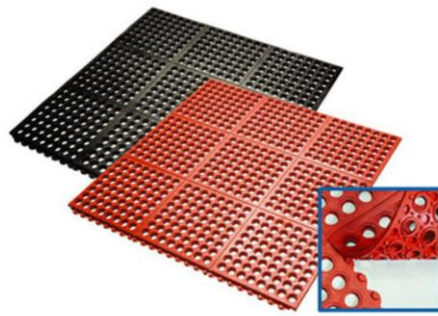

MODELO PISOS ALVEOLARES COCINAS Diamantinos Flexicas

- ✓ Módulos de 0.91 cm x 0.91 cm
- ✓ Son encastrables
- ✓ Antifatiga
- ✓ Colores disponibles: Negro y Rojo
- ✓ Resiste grasas y aceites
- ✓ Fáciles de lavar