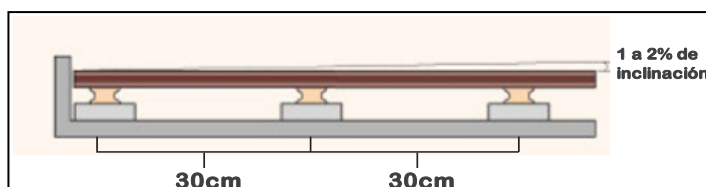

DISTANCIA

* La distancia recomendada no debe superar los 30cm entre los rieles de apoyo, desde el centro de cada riel.