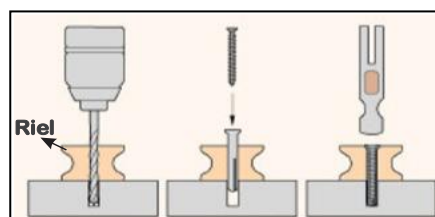

## DECK WPC LIBRE DE MANTENIMIENTO

<b>ORIGEN</b>	China
<b>TABLA</b>	23mm x 140mm x 2200mm
<b>ESTRUCTURA: WPC</b>	
<b>DISEÑO</b>	Símil madera
<b>TONOS</b>	Teka / Antique / Silver
<b>PRESENTACIÓN</b>	1 TABLA = 0,308M2
<b>PROPORCIÓN DE ACCESORIOS PARA 1,234 m2 (4 tablas)</b>	25 clips + 3,30 ml de rieles de fijación 1,10 ml de cover

### COLOCACION

\* El lado ranurado debe estar hacia abajo para poder apreciar la similitud a la madera