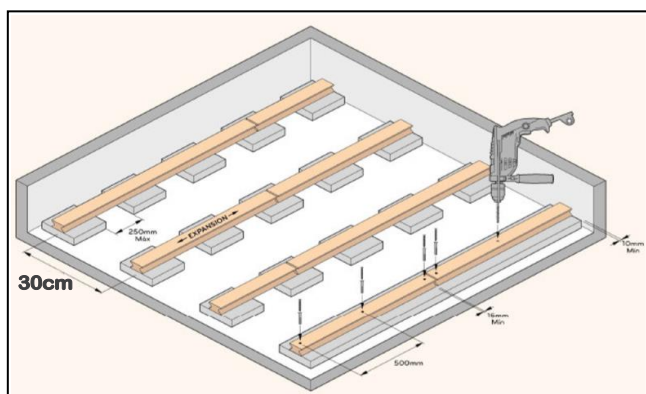

## DECK WPC LIBRE DE MANTENIMIENTO

<b>ORIGEN</b>	China
<b>TABLA</b>	23mm x 140mm x 2200mm
<b>ESTRUCTURA: WPC</b>	
<b>DISEÑO</b>	Símil madera
<b>TONOS</b>	Teka / Antique / Silver
<b>PRESENTACIÓN</b>	1 TABLA = 0,308M2
<b>PROPORCIÓN DE ACCESORIOS PARA 1,234 m2 (4 tablas)</b>	25 clips + 3,30 ml de rieles de fijación 1,10 ml de cover

### COLOCACION

\* El lado ranurado debe estar hacia abajo para poder apreciar la similitud a la madera