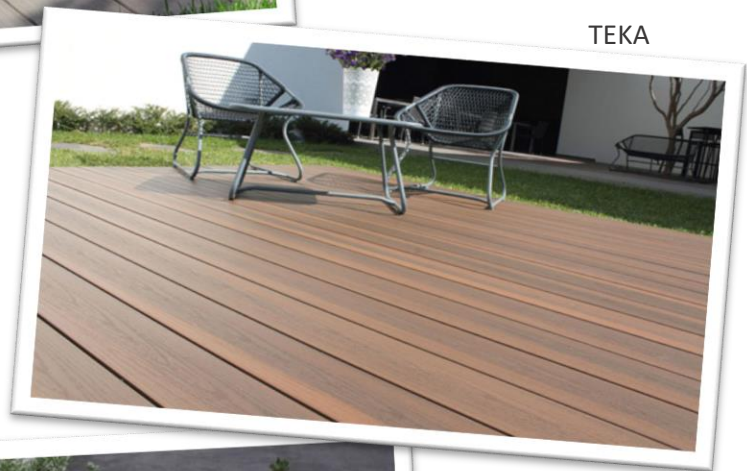

## DESCRIPCIÓN DE PRODUCTO

**DIAMANTINOS**

**DECK WPC LIBRE DE MANTENIMIENTO**

ANTIQUE

TEKA

SILVER